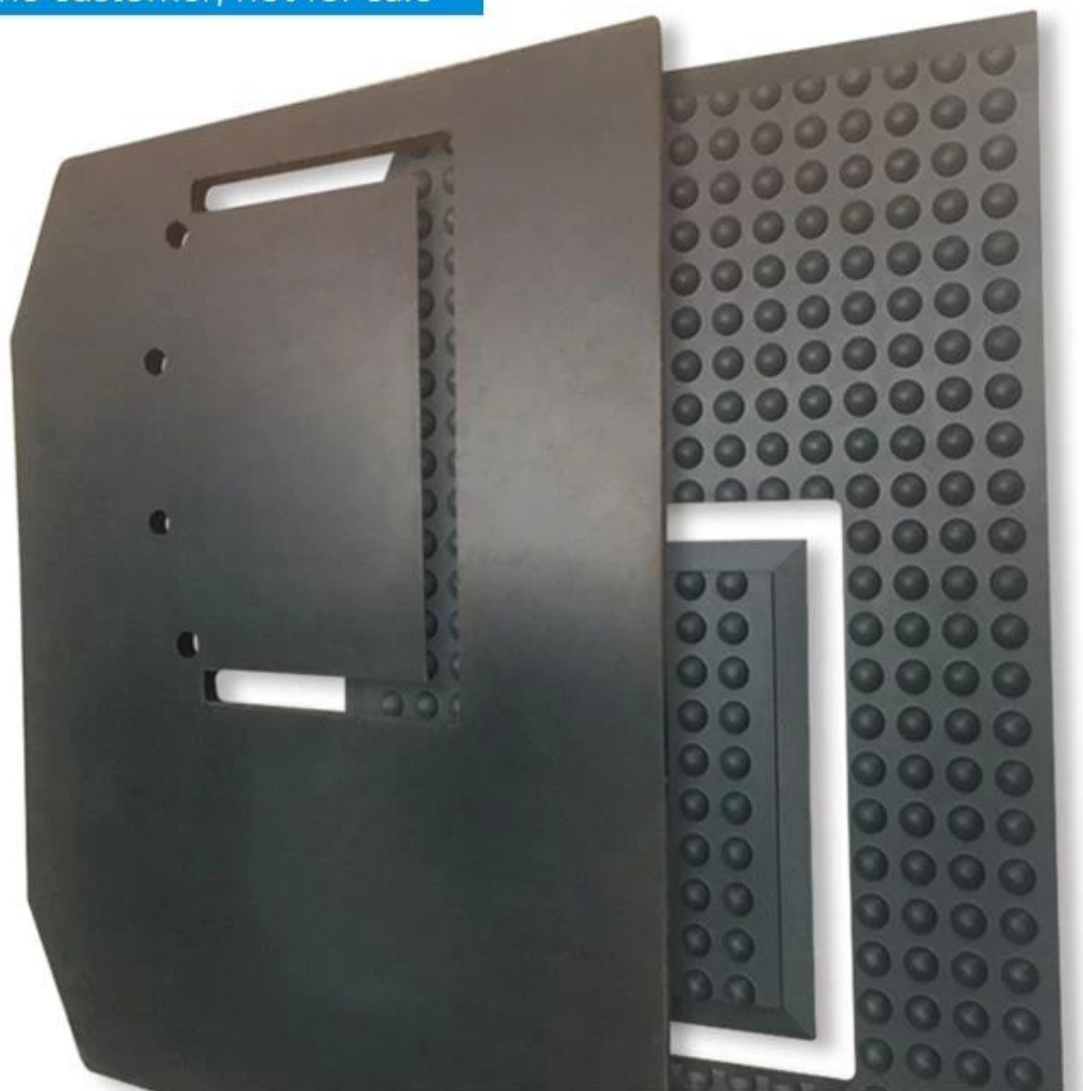

Finehope

This product is customized for the customer, not for sale