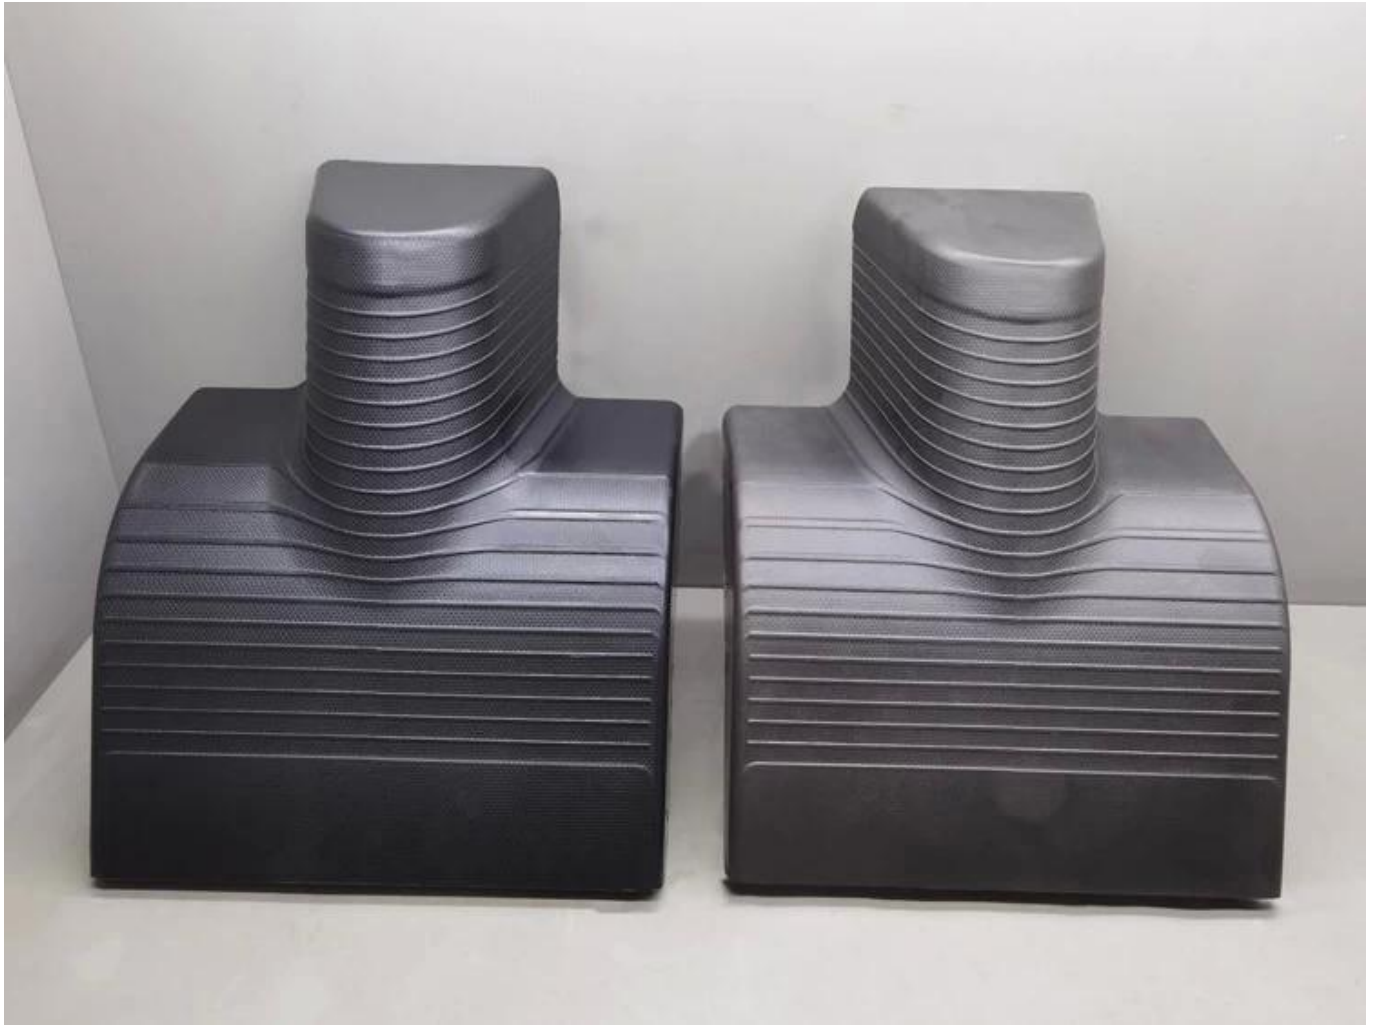

2023 PU 黑色 椅 椅座 Desgin 黑色 椅 椅座 pu 黑色 椅 椅座

椅: 黑色

MOQ:100

椅: 黑色 椅 椅座

椅: 黑色 椅 椅座

椅 tern: T/T 椅 椅 30%, 椅 椅 70%

椅: 椅 椅座 椅 椅座 椅 椅座

椅 椅座 椅 椅座: 椅, 椅, 椅 椅座 椅 椅座 椅 椅座 椅 椅座

椅 椅: 椅 椅座 椅 椅 30%

Avoid Excessive Heat

g F
n N
Num
Wei
ght:
ons: 3
f Orig
2) Eac

Item # 8008
Description: Gr
packs of 1 ea

KM

0v2

0v2

"One Stop" OEM/ODM Service For 20 Years Between *Finehope* And Fortune 500 Customers